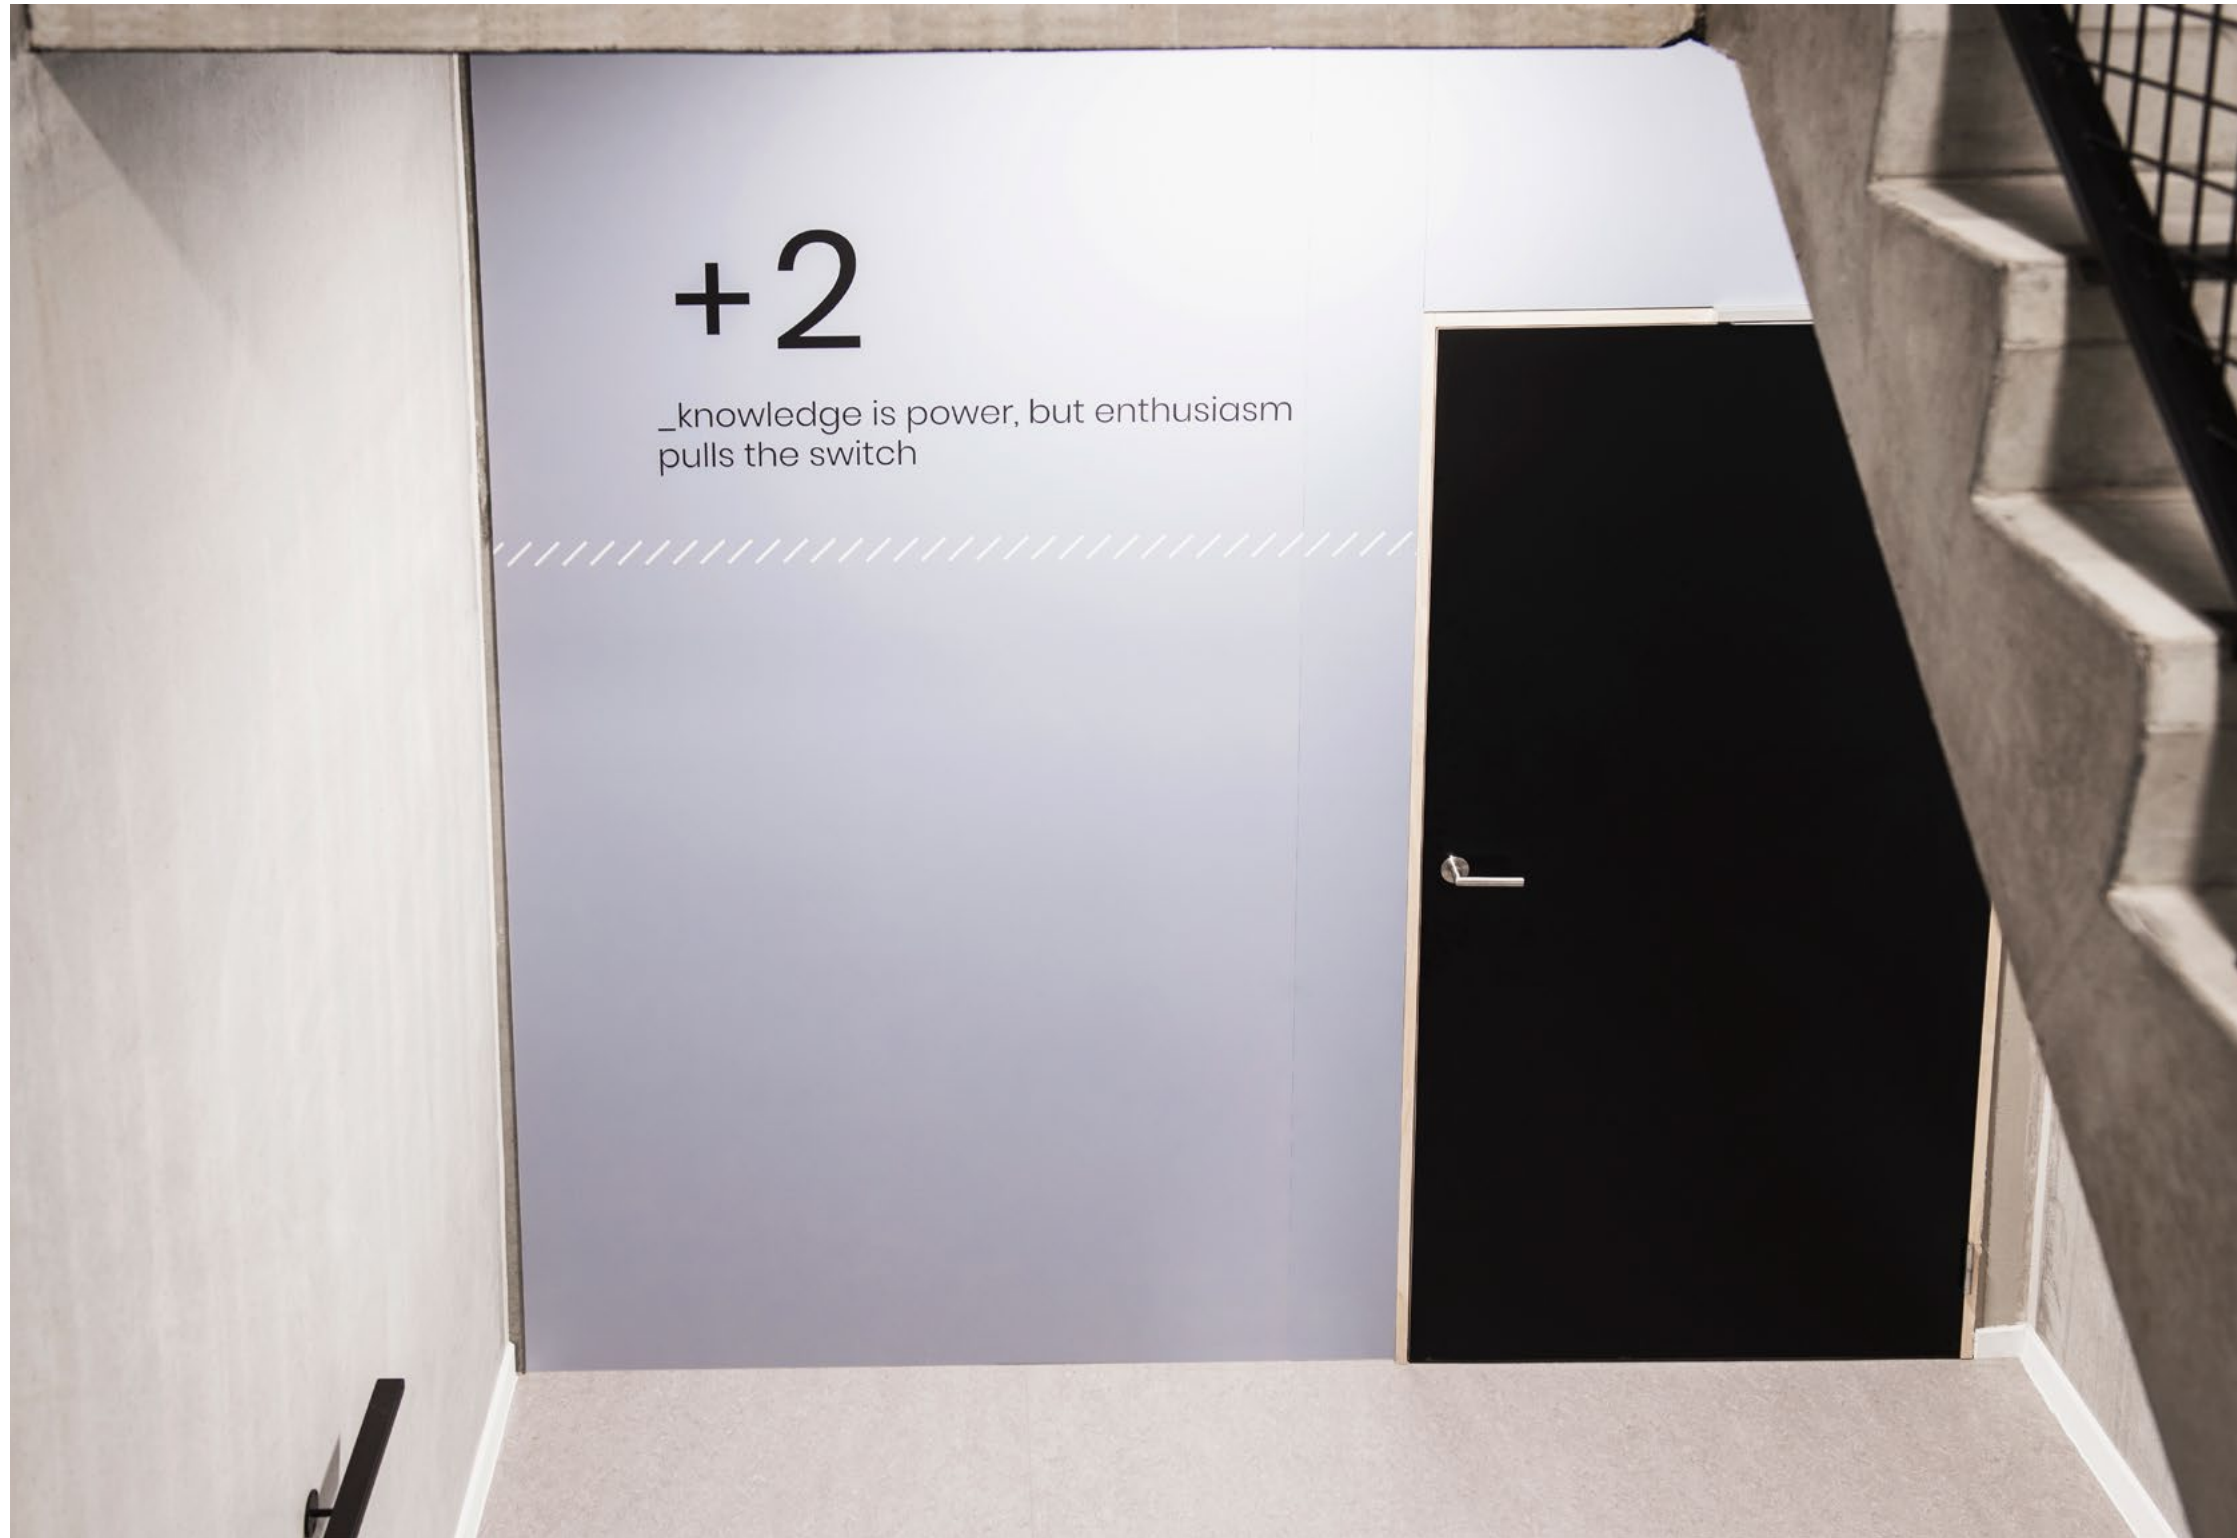

Vives Hogeschool Brugge