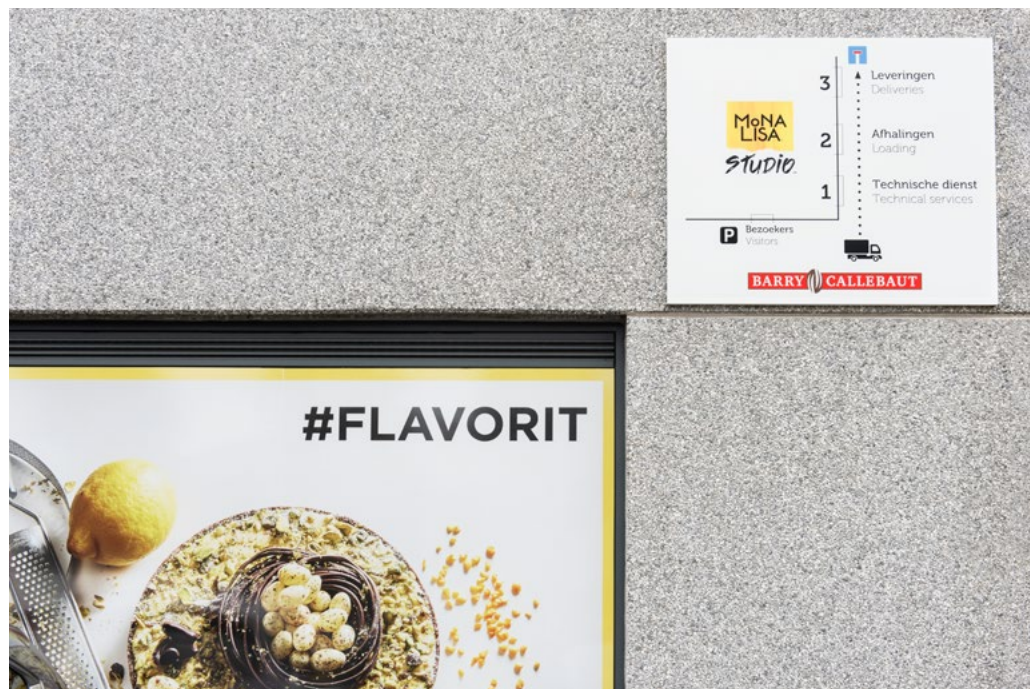

Brouwerij Omer Vander Ghinste

FRWRD

Mona Lisa Studio

Brouwerij Omer Vander Ghinste

Extra Distributiecentrum

NOOD- EN VEILIGHEIDSSIGNALISATIE

Safety first, toch?

Visuele signalen zijn cruciaal als het gaat over brandveiligheid, evacuatieprocedures, noodgevallen en andere gevaarlijke situaties. Met een breed scala aan nood- en veiligheidspictogrammen en de nodige kennis over geldende regelgevingen staan wij in voor de implementatie van duidelijke en begrijpelijke aanwijzingen, met oog op maximale veiligheid..