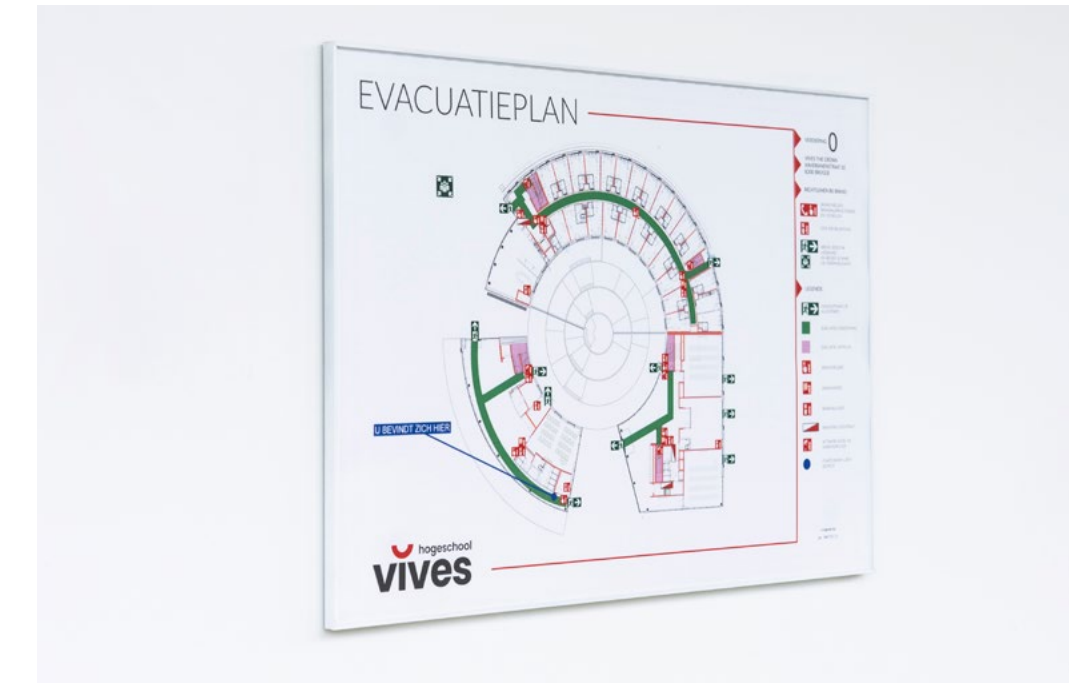

Vives Hogeschool Brugge