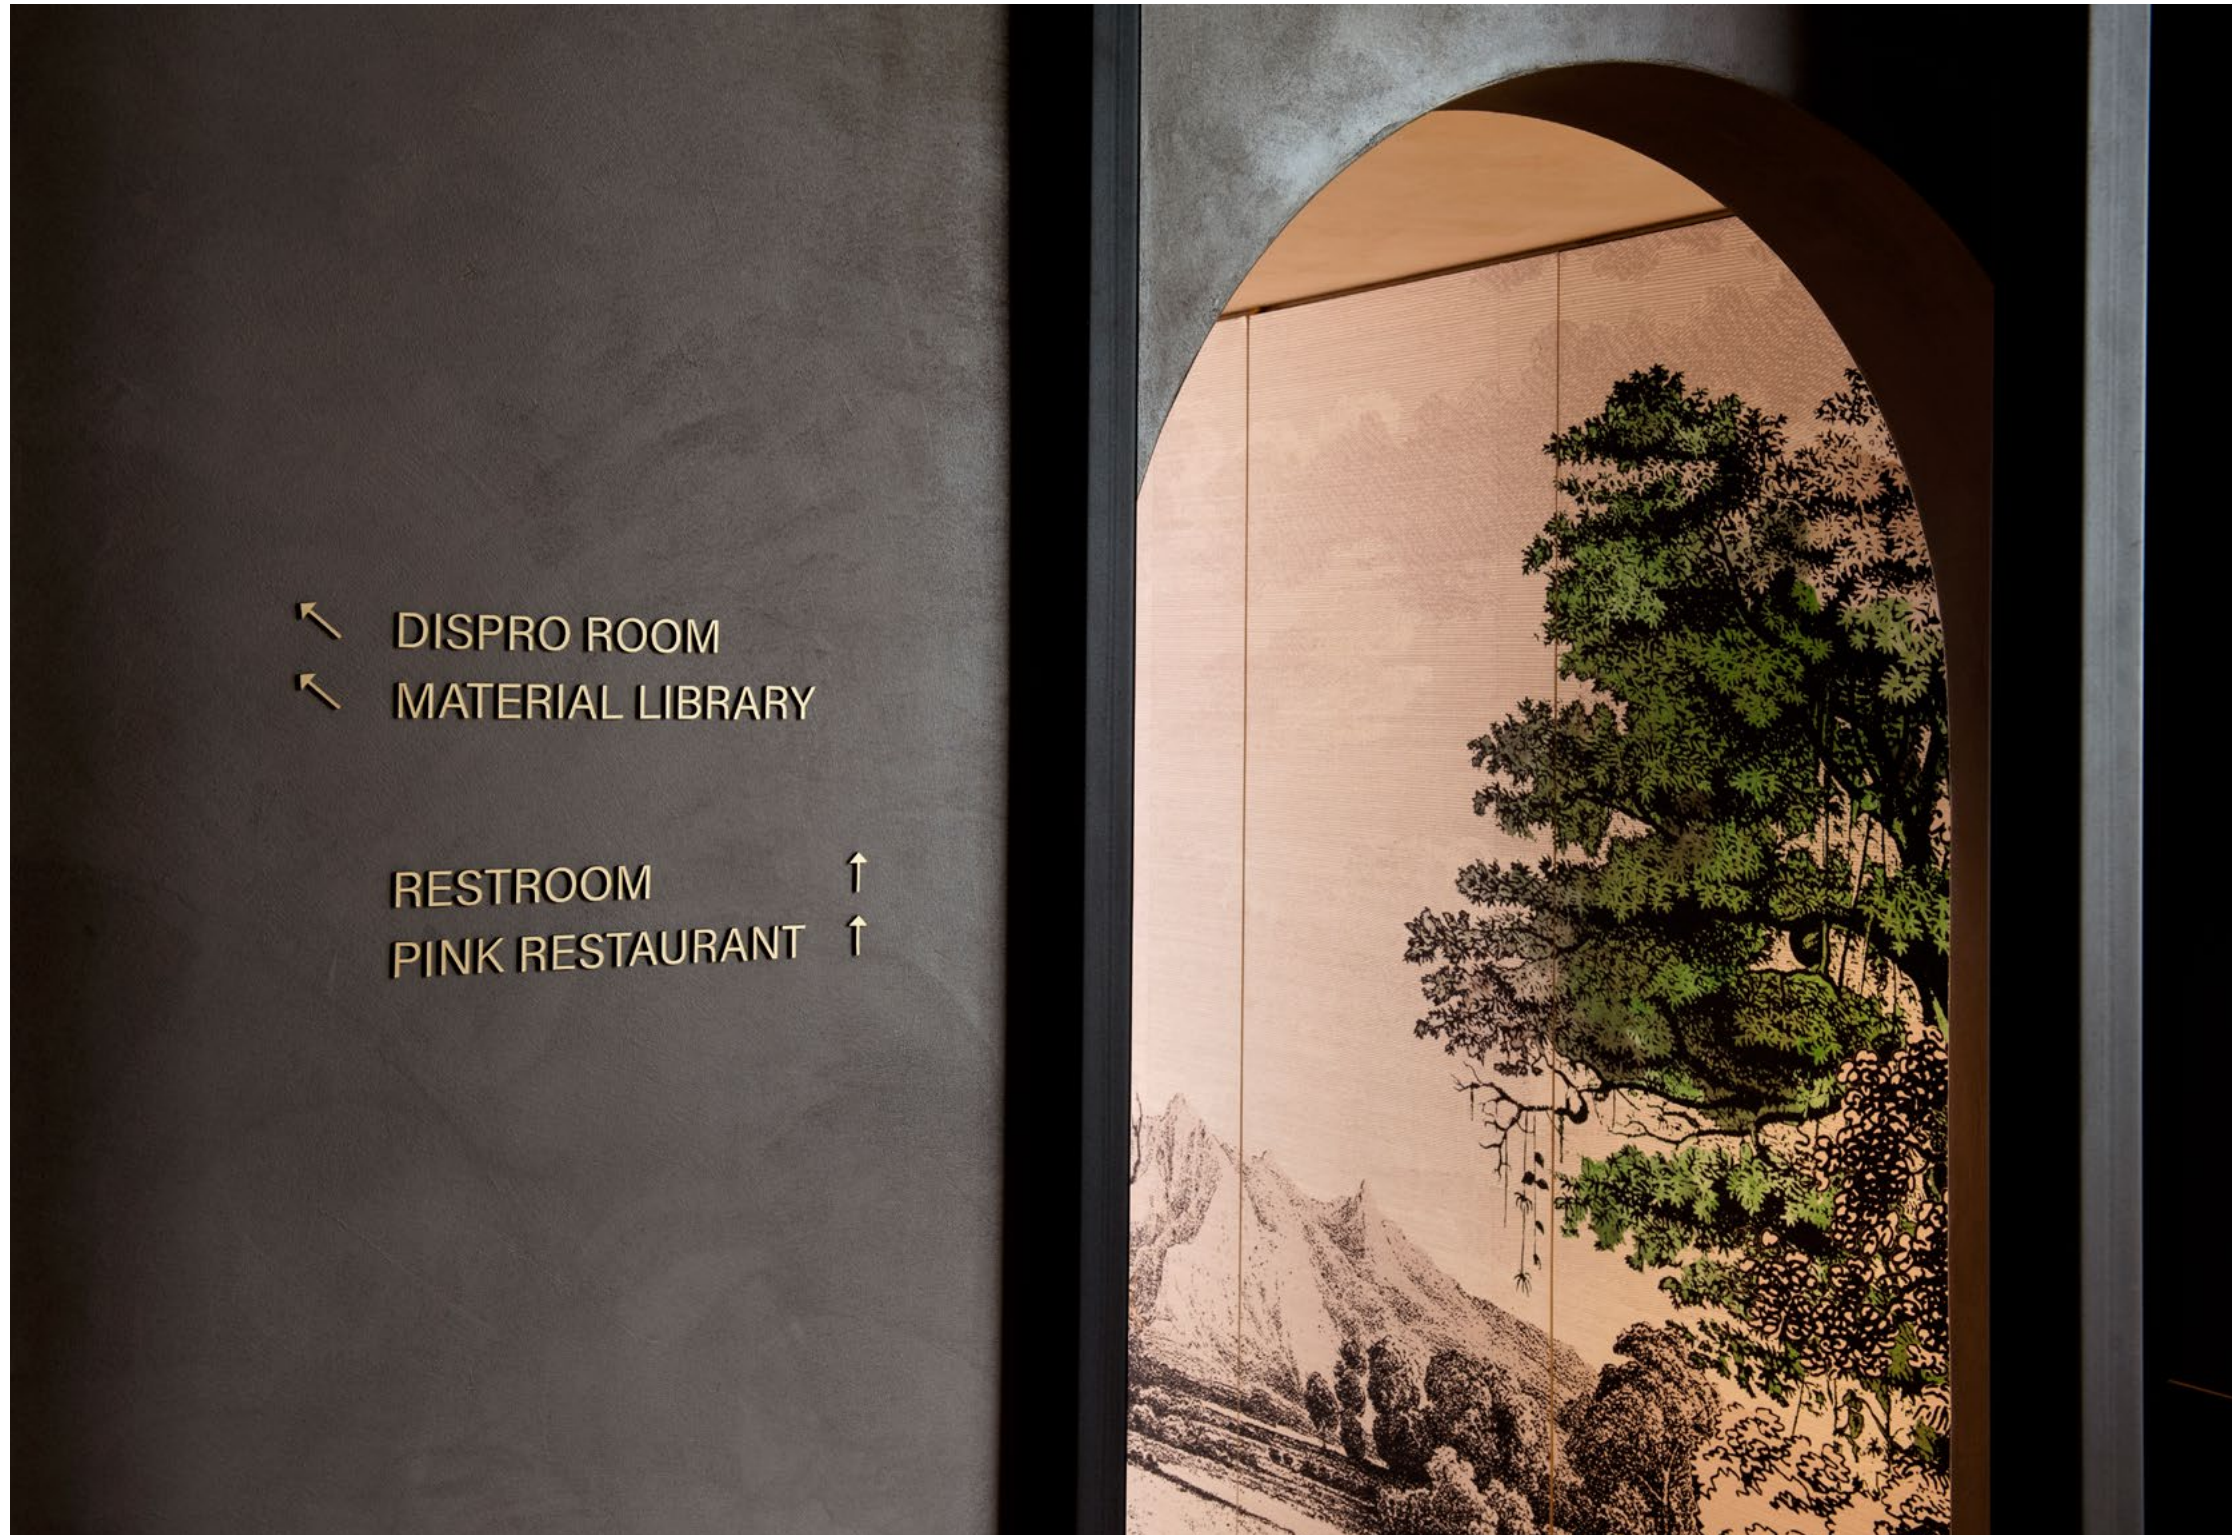

The Hub Antwerpen